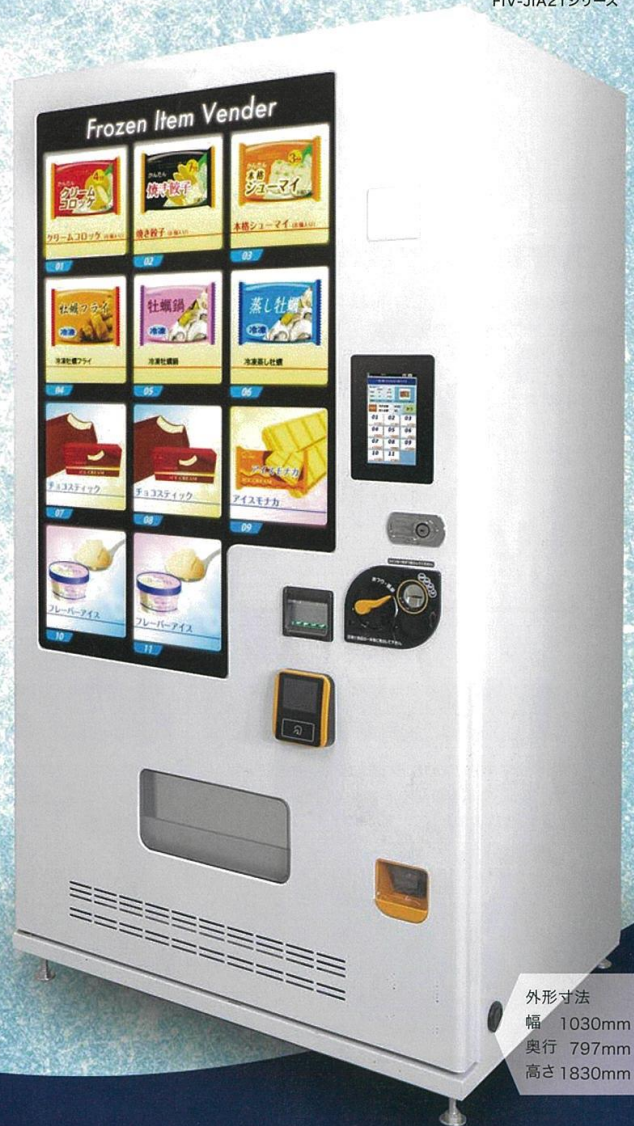

さまざまな冷凍食品が販売可能です!

時代に合わせた
新しい販売スタイルをサポート!

24時間無人販売で
人件費を削減!

非対面で
安心して購入できる!

冷凍だから
食品ロスが少ない!

外形寸法
幅 1030mm
奥行 797mm
高さ 1830mm

「ど冷えもん」で
広がる新しい販売のかたち!

テイクアウトや
閉店後の店頭販売

サービスエリアや
駅での無人販売

学校や会社の
レストスペースで販売

マンションへの設置で
より身近なショップへ

REVO COOL

HIGH PERFORMANCE COLD ROLL BOX

物流を新時代へ

冷凍自動販売機

コルソ札幌
〒006-0019
札幌市手稲区富丘3条4丁目11-1
TEL011-590-0992